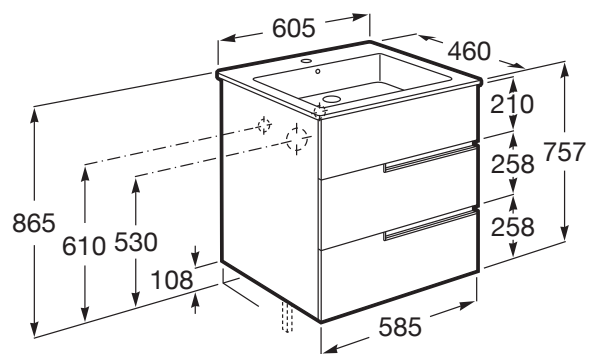

CARACTERÍSTICAS

Unik - Conjunto de mueble base de tres cajones y lavabo. No incluye grifería.

Lavabo / Agujeros para grifería: 1 Agujero en el centro

Material / Lavabo: Porcelana

Material / Mueble base: Tablero de particulas

Medidas / Lavabo y mueble / Altura (mm): 755

Medidas / Lavabo y mueble / Anchura (mm): 460

Medidas / Lavabo y mueble / Longitud (mm): 605

Mueble base / Combinación de puertas y cajones: 3 Cajones

Mueble base / Estructura: Cajones

Mueble base / Separadores internos

Mueble base / Sistema de apertura y cierre: Cajones con cierre amortiguado

Tipo de instalación: Suspendido

VICTORIA-N

Unik - mueble base de tres cajones y lavabo

MEDIDAS

Longitud	605 mm
Anchura	460 mm
Altura	757 mm

COLORES Y ACABADOS

564 Verde Savia

PVPR (IVA INCLUIDO)

556,60 €

DIBUJOS TÉCNICOS